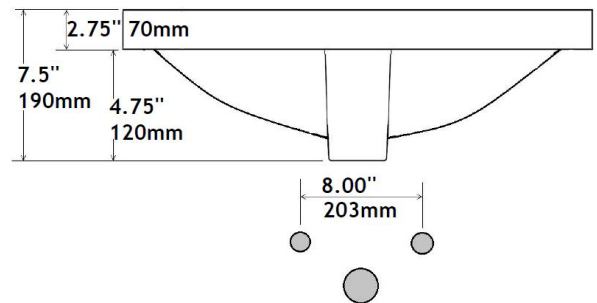

LX595W

CARACTÉRISTIQUES

- Toilettes d'abandon
- Un trou
- Résistant à la éraflure
- Disponible en blanc
- IAPMO testé et certifié CUPC

DIMENSIONS:

- Width: 24" (610mm)
- Length: 18-1/4" (465mm)
- Depth: 7 1/2" (190mm)
- Edge height: 2-3/4" (70mm)
- Shipping Weight: 22.00 lbs (10.00kg)

NOTES:

Dimensions are in inches and millimeters. Illustrations may not be drawn to scale.

NOTES: Les dimensions sont en pouces et millimètres. Les illustrations ne peuvent pas être dessinées à l'échelle.

IMPORTANT:

Dimension of fixtures are nominal and may vary within the range of tolerances established by ASME standards A112.19.2

IMPORTANT: La dimension des appareils est nominale et peut varier dans la gamme des tolérances établies par les normes ASME A112.19.2