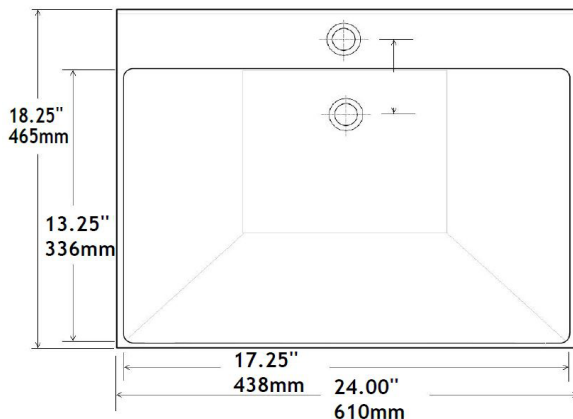

LX595W

CARACTÉRISTIQUES

- Toilettes d'abandon
- Un trou
- Résistant à la éraflure
- Disponible en blanc
- IAPMO testé et certifié CUPC

DIMENSIONS:

- Width: 24" (610mm)
- Length: 18-1/4" (465mm)
- Depth: 7 1/2" (190mm)
- Edge height: 2-3/4" (70mm)
- Shipping Weight: 22.00 lbs (10.00kg)

NOTES:

Dimensions are in inches and millimeters. Illustrations may not be drawn to scale.

NOTES: Les dimensions sont en pouces et millimètres. Les illustrations ne peuvent pas être dessinées à l'échelle.

IMPORTANT:

Dimension of fixtures are nominal and may vary within the range of tolerances established by ASME standards A112.19.2

IMPORTANT: La dimension des appareils est nominale et peut varier dans la gamme des tolérances établies par les normes ASME A112.19.2