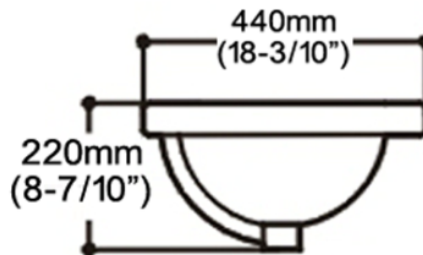

Drop-In Lavatory

Toilettes d'abandon

Product Specifications/Spécifications du produit

VITREOUS CHINA/PORCELAINE VITRIFIÉE

FEATURES

LX590W

- Drop-in Lavatory
- Scrape Resistant
- Available in White
- IAPMO Tested and CUPC Certified

CARACTÉRISTIQUES

- Toilettes d'abandon
- Résistant à la éraflure
- Disponible en blanc
- IAPMO testé et certifié CUPC

DIMENSIONS:

- Diameter: 18-3/10" (440mm)
- Depth: 8-7/10" (220mm)
- Edge Depth: 2 3/5" (67mm)
- Shipping Weight: 19.80 lbs (9.00kg)

NOTES:

Dimensions are in inches and millimeters. Illustrations may not be drawn to scale.

NOTES: Les dimensions sont en pouces et millimètres. Les illustrations ne peuvent pas être dessinées à l'échelle.

IMPORTANT:

Dimension of fixtures are nominal and may vary within the range of tolerances established by ASME standards A112.19.2

IMPORTANT: La dimension des appareils est nominale et peut varier dans la gamme des tolérances établies par les normes ASME A112.19.2