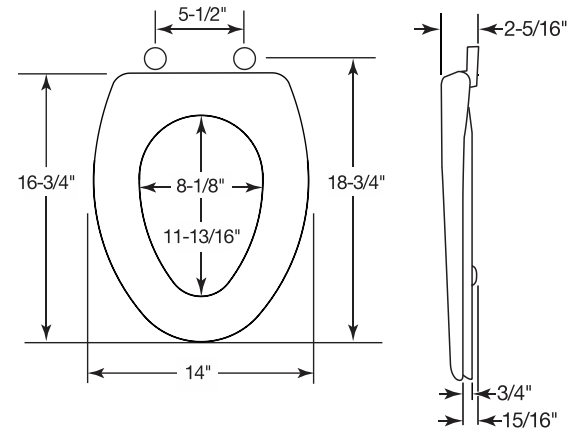

FDS

Communiquer avec le Service à la clientèle pour les FDS.

Garantie

Pour en savoir plus, voir les renseignements sur la garantie.

Toutes les dimensions indiquées sont réelles. Luxart® se réserve le droit d'effectuer en tout temps des changements de produits et de matériaux sans préavis.

Communiquez avec votre représentant commercial pour en savoir plus ou visitez notre site web luxartcollection.ca