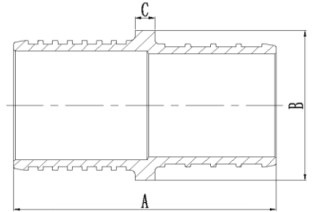

TRUE-FIT

"EXPERIENCE SEAMLESS PLUMBING"

F1807(PEXB) Brass Pex Fittings

Lead Free*

SPECIFICATIONS

COUPLINGS

SKU	MODEL	SIZE	A	B	C	PACKQTY	BOX QTY
0576338	MLPXB21201	1/2"	35	14	3	25	500
0576339	MLPXB23401	3/4"	35	19	3	25	500
0576341	MLPXB20101	1"	44	25	3.4	25	250
0576342	MLPXB20001	3/4" X 1/2"	35	19	3	25	500
0576343	MLPXB20002	1" X 3/4"	39.5	25	3.2	25	250
0576335	MLPXB21205	1/2"	35	14	3	25	500
0576336	MLPXB23405	3/4"	35	21	3	25	500

ELBOWS

SKU	MODEL	SIZE	A	B	C	D	PACKQTY Y	BOX QTY
0576377	MLPXB21203	1/2"	30.25	30.25	24.5	24.5	25	500
0576378	MLPXB23403	3/4"	34.5	34.5	26.5	26.5	25	250
0576380	MLPXB20103	1"	46.5	46.5	36	36	25	100
0576379	MLPXB90003	3/4" X 1/2"	34.5	34.5	26.5	26.5	25	250