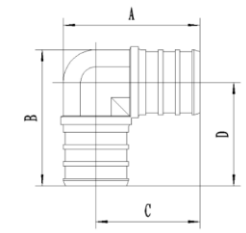

TRUE-FIT

"EXPERIENCE SEAMLESS PLUMBING"

F1807(PEXB) Brass Pex Fittings

Lead Free*

SPECIFICATIONS

COUPLINGS

SKU	MODEL	SIZE	A	B	C	PACKQTY	BOX QTY
0576338	MLPXB21201	1/2"	35	14	3	25	500
0576339	MLPXB23401	3/4"	35	19	3	25	500
0576341	MLPXB20101	1"	44	25	3.4	25	250
0576342	MLPXB20001	3/4" X 1/2"	35	19	3	25	500
0576343	MLPXB20002	1" X 3/4"	39.5	25	3.2	25	250
0576335	MLPXB21205	1/2"	35	14	3	25	500
0576336	MLPXB23405	3/4"	35	21	3	25	500

ELBOWS

SKU	MODEL	SIZE	A	B	C	D	PACKQTY Y	BOX QTY
0576377	MLPXB21203	1/2"	30.25	30.25	24.5	24.5	25	500
0576378	MLPXB23403	3/4"	34.5	34.5	26.5	26.5	25	250
0576380	MLPXB20103	1"	46.5	46.5	36	36	25	100
0576379	MLPXB90003	3/4" X 1/2"	34.5	34.5	26.5	26.5	25	250