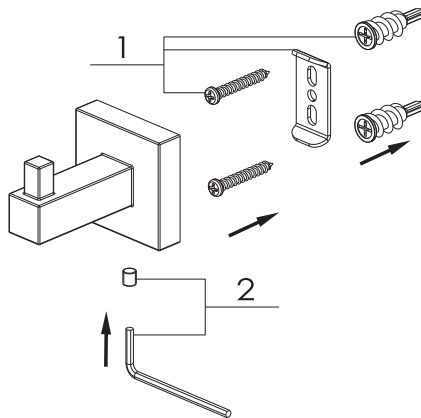

Installation / Installation

Replacement Parts / Pièces de rechange

No.	Description	Part No.
1	Plastic Anchors, Mounting bracket & Wood Screws / Chevilles de plastique, support de fixation & vis à bois	642014
2	Set Screw (8-32 UNC x 8.2mm L) & Hex Wrench / Vis à pression & Clé hexagonale	642050

* *please indicate finish for these parts*

Robe Hook / Crochet à peignoir

Need help? Please call our customer service line at +1(450) 621-5636 for additional assistance or service. See product label for more information to visit our website: mainlinecollection.ca

Besoin d'aide? Veuillez communiquer avec notre service à la clientèle au +1(450) 621-5636 pour tous renseignements ou services complémentaires. Voir l'étiquette du produit pour plus d'informations pour visiter notre site web: mainlinecollection.ca