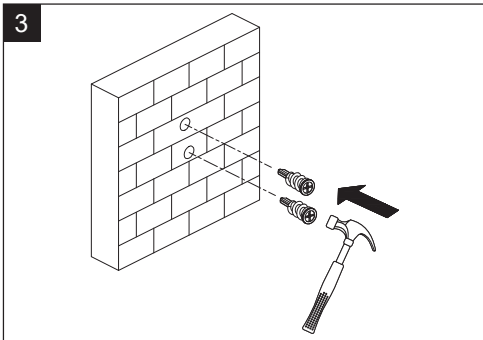

Installation / Installation

Bath Accessories

Accessoires de salle de bains

Tools You Will Need / Outils dont vous aurez besoin

Drill
Perceuse

Pencil
Crayon

Phillips Screwdriver
Tournevis cruciforme

Level
Niveau

Hex Wrench
Clé hexagonale

INSTALLATION TIPS

- The manufacturer suggests using a locally licensed plumber for installation.

CONSIGNES DE INSTALLATION

- Le fabricant suggère de confier l'installation à un plombier qualifié pour exercer dans cette région.

Installation / Installation

Installation / Installation

Replacement Parts / Pièces de rechange

No.	Description	Part No.
1	Plastic Anchors, Mounting bracket & Wood Screws / Chevilles de plastique, support de fixation & vis à bois	642014
2	Set Screw (8-32 UNC x 8.2mm L) & Hex Wrench / Vis à pression & Clé hexagonale	642050