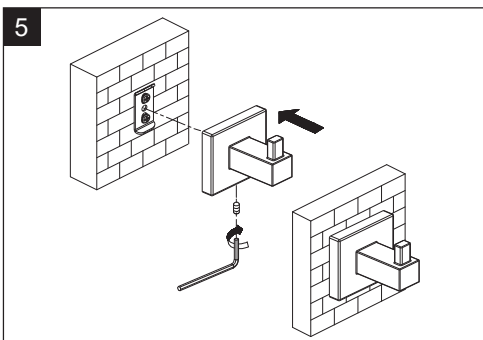

Installation / Installation

Bath Accessories

Accessoires de salle de bains

Tools You Will Need / Outils dont vous aurez besoin

Drill
Perceuse

Pencil
Crayon

Phillips Screwdriver
Tournevis cruciforme

Level
Niveau

Hex Wrench
Clé hexagonale

INSTALLATION TIPS

- The manufacturer suggests using a locally licensed plumber for installation.

CONSIGNES DE INSTALLATION

- Le fabricant suggère de confier l'installation à un plombier qualifié pour exercer dans cette région.

Installation / Installation

Installation / Installation

Replacement Parts / Pièces de rechange

No.	Description	Part No.
1	Plastic Anchors, Mounting bracket & Wood Screws / Chevilles de plastique, support de fixation & vis à bois	642014
2	Set Screw (8-32 UNC x 8.2mm L) & Hex Wrench / Vis à pression & Clé hexagonale	642050