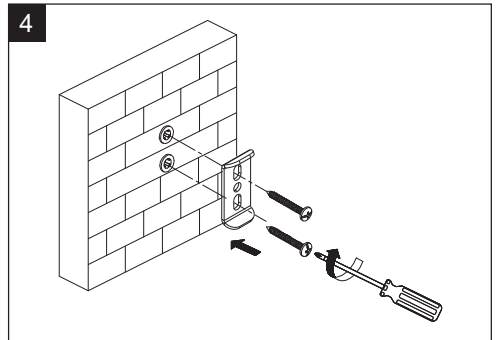

Installation / Installation

Bath Accessories

Accessoires de salle de bains

Tools You Will Need / Outils dont vous aurez besoin

Drill
Perceuse

Pencil
Crayon

Phillips Screwdriver
Tournevis cruciforme

Level
Niveau

Hex Wrench
Clé hexagonale

INSTALLATION TIPS

- The manufacturer suggests using a locally licensed plumber for installation.

CONSIGNES DE INSTALLATION

- Le fabricant suggère de confier l'installation à un plombier qualifié pour exercer dans cette région.

Installation / Installation

Installation / Installation

Replacement Parts / Pièces de rechange

No.	Description	Part No.
1	Plastic Anchors, Mounting bracket & Wood Screws / Chevilles de plastique, support de fixation & vis à bois	642014
2	Set Screw (8-32 UNC x 8.2mm L) & Hex Wrench / Vis à pression & Clé hexagonale	642050