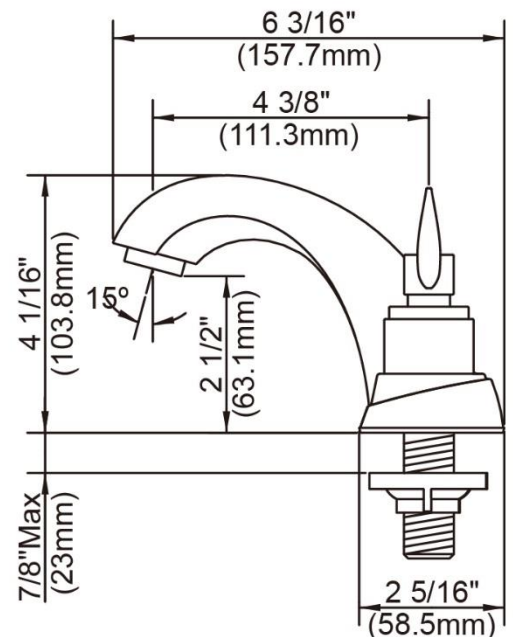

4" Centerset Lavatory Faucet

Robinet de lavabo monopièce, entraxe de 4 po
Grifo para lavabo, distancia de 4"

Product Specifications

MAINLINE[®] XD

APPLICABLE STANDARDS/CODES

Specified model meets or exceeds the following:

CARACTERÍSTICAS

- Manijas metálicas
- Se adapta a los orificios centrales de 4"
- Cartucho de disco cerámico
- Conductos de agua de bronce sin plomo*
- Sin orificio para ensamblaje del desagüe levadizo
- Aireador y manijas con protección contra vandalismo
- Aireador para ahorrar agua
- Flujo máximo: 1,0 GPM @ 60 PSI
- Probado en fábrica bajo presión al 100%

4" Centerset Lavatory Faucet

Robinet de lavabo monopièce, entraxe de 4 po
Grifo para lavabo, distancia de 4"

Product Specifications

MAINLINE[®] XD

XD245EG-CP

Contact your sales representative for more information or visit our website at mainlinecollection.ca