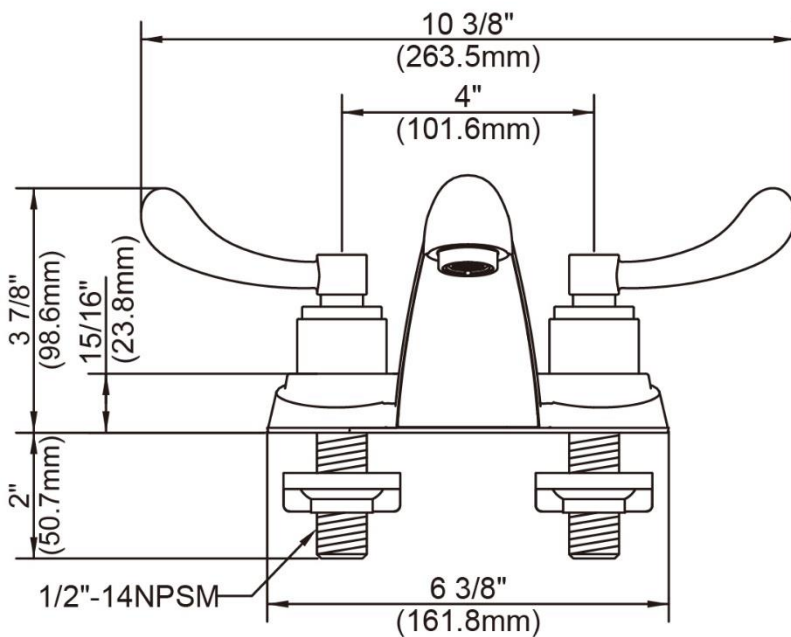

4" Centerset Lavatory Faucet

Robinet de lavabo monopièce, entraxe de 4 po
Grifo para lavabo, distancia de 4"

Product Specifications

MAINLINE[®] XD

APPLICABLE STANDARDS/CODES

Specified model meets or exceeds the following:

CARACTÉRISTIQUES

- Manettes à levier incurvées en métal
- Pour robinet à entraxe 4 po
- Cartouche disque céramique
- Tuyaux en laiton sans plomb*
- Sans trou pour vidange mécanique
- Brise-jet et manettes antivandalisme
- Brise-jet économiseur d'eau
- Débit maximum: 1,0 gal/min à 60 lb/po²
- Pression vérifiée en usine- 100%

CARACTERÍSTICAS

- Manijas metálicas
- Se adapta a los orificios centrales de 4"
- Cartucho de disco cerámico
- Conductos de agua de bronce sin plomo*
- Sin orificio para ensamblaje del desagüe levadizo
- Aireador y manijas con protección contra vandalismo
- Aireador para ahorrar agua
- Flujo máximo: 1,0 GPM @ 60 PSI
- Probado en fábrica bajo presión al 100%

4" Centerset Lavatory Faucet

Robinet de lavabo monopièce, entraxe de 4 po
Grifo para lavabo, distancia de 4"

Product Specifications

MAINLINE[®] XD

XD245EG-CP

Contact your sales representative for more information or visit our website at mainlinecollection.ca