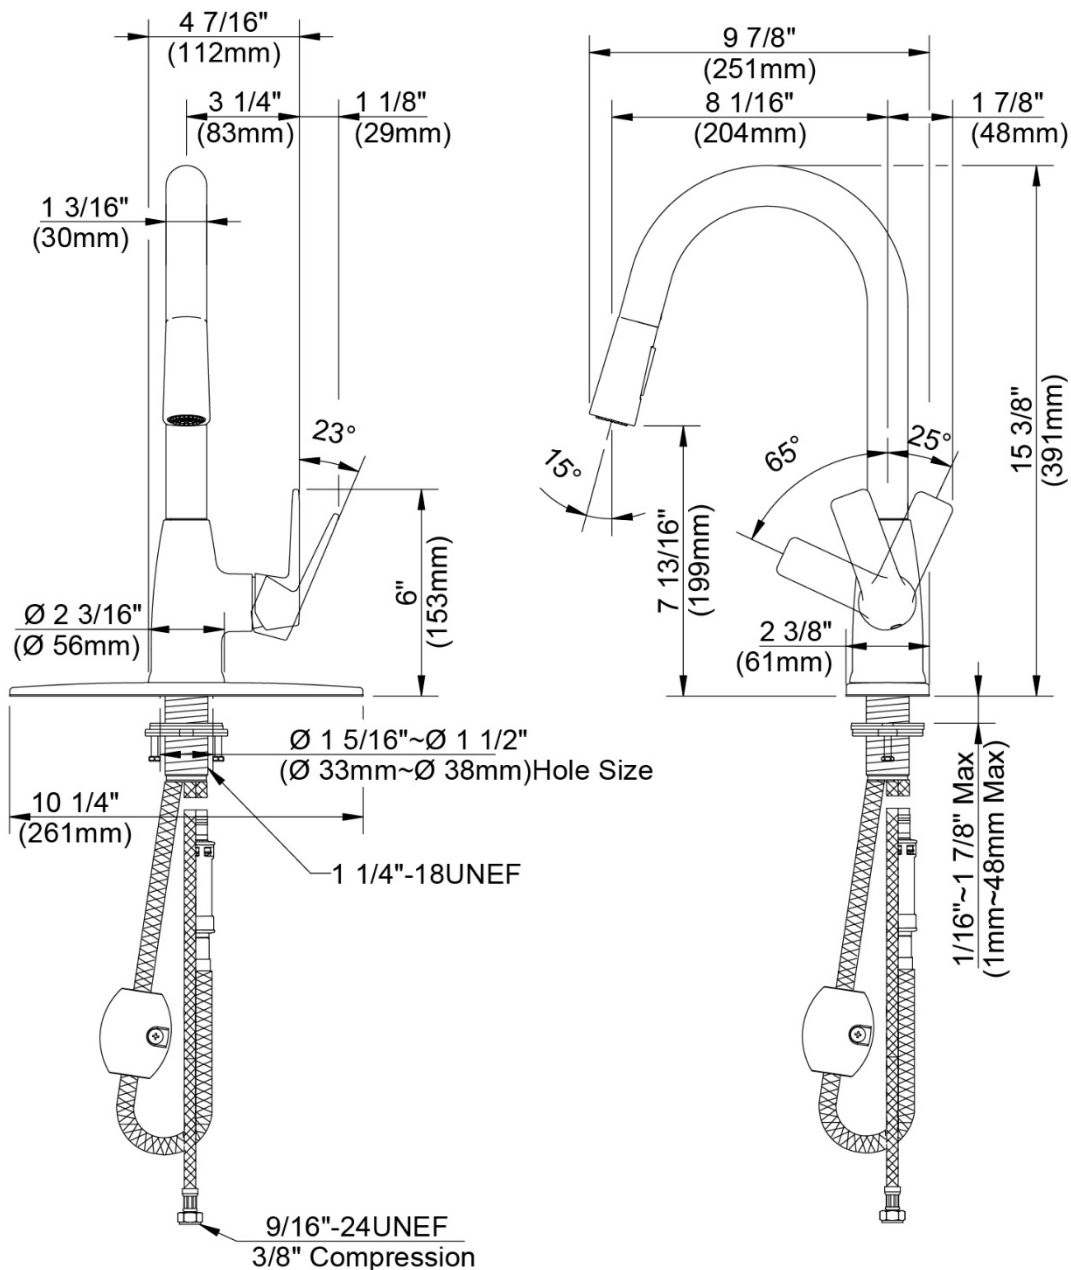

VODOX

VO137-CP
VO137-BN
VO137-BLM