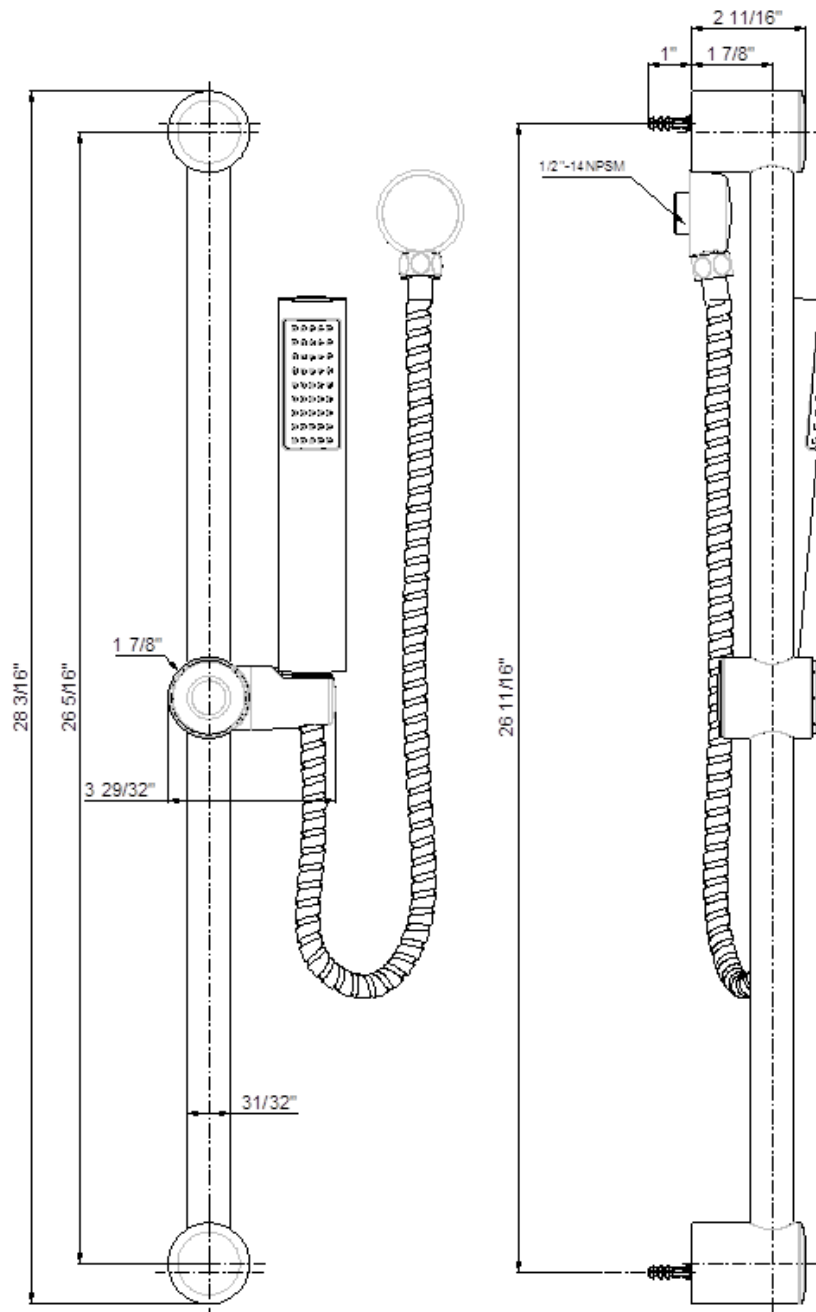

Contact your sales representative for more information or visit our website at mainlinecollection.ca