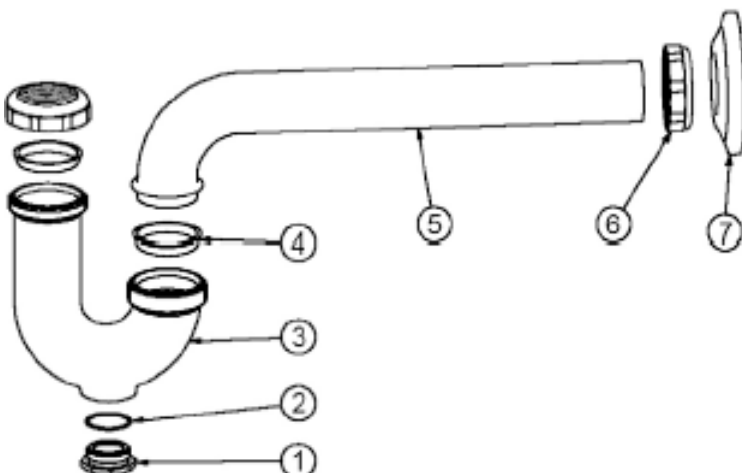

# 1 1/4" Semi-Cast without Cleanout

## 1 1/4 po semi-moulé sans orifice de nettoyage

Product Specifications

**MAINLINE**

#### FEATURES

- 7 1/2" 17 GA Brass Wall Tube
- Includes 2 Rubber & 2 PE Washers
- Zinc Nut Kit
- Shallow Escutcheon
- Chrome Plated

#### CARACTÉRISTIQUES

- Tuyau-mur en laiton de 7 1/2 po
- Comprend 2 rondelles en caoutchouc et PE
- Trousse d'écrous en zinc
- Plaque de finition peu profonde
- Plaqué chrome

#	Part/ Pièce	Material/ Matériel
1	Cleanout Plug/ Bouchon d'orifice de nettoyage	Brass/ Laiton
2	Washer/ Rondelle	Rubber/ Caoutchouc
3	J-Bend/ Tuyau J	Cast Brass/ Laiton
4	Washer/ Rondelle	Rubber or PE/ Caoutchouc ou PE
5	Wall Tube/ Tuyau-mur	Brass/ Laiton
6	Slip Nut/ Écrou coulissant	Zinc
7	Escutcheon/ Plaque de finition	Plated Steel/ Acier plaqué