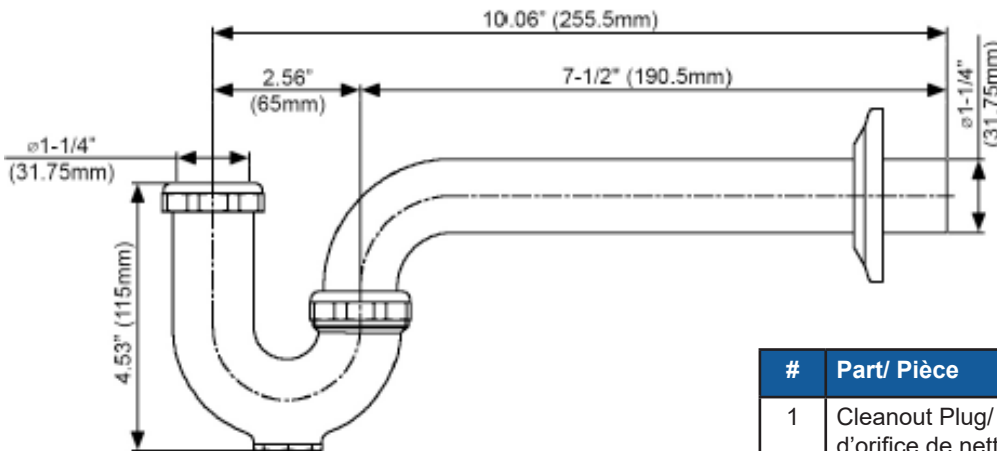

# 1 1/4" Semi-Cast without Cleanout

## 1 1/4 po semi-moulé sans orifice de nettoyage

Product Specifications

**MAINLINE**

#### FEATURES

- 7 1/2" 17 GA Brass Wall Tube
- Includes 2 Rubber & 2 PE Washers
- Zinc Nut Kit
- Shallow Escutcheon
- Chrome Plated

#### CARACTÉRISTIQUES

- Tuyau-mur en laiton de 7 1/2 po
- Comprend 2 rondelles en caoutchouc et PE
- Trousse d'écrous en zinc
- Plaque de finition peu profonde
- Plaqué chrome

#	Part/ Pièce	Material/ Matériel
1	Cleanout Plug/ Bouchon d'orifice de nettoyage	Brass/ Laiton
2	Washer/ Rondelle	Rubber/ Caoutchouc
3	J-Bend/ Tuyau J	Cast Brass/ Laiton
4	Washer/ Rondelle	Rubber or PE/ Caoutchouc ou PE
5	Wall Tube/ Tuyau-mur	Brass/ Laiton
6	Slip Nut/ Écrou coulissant	Zinc
7	Escutcheon/ Plaque de finition	Plated Steel/ Acier plaqué