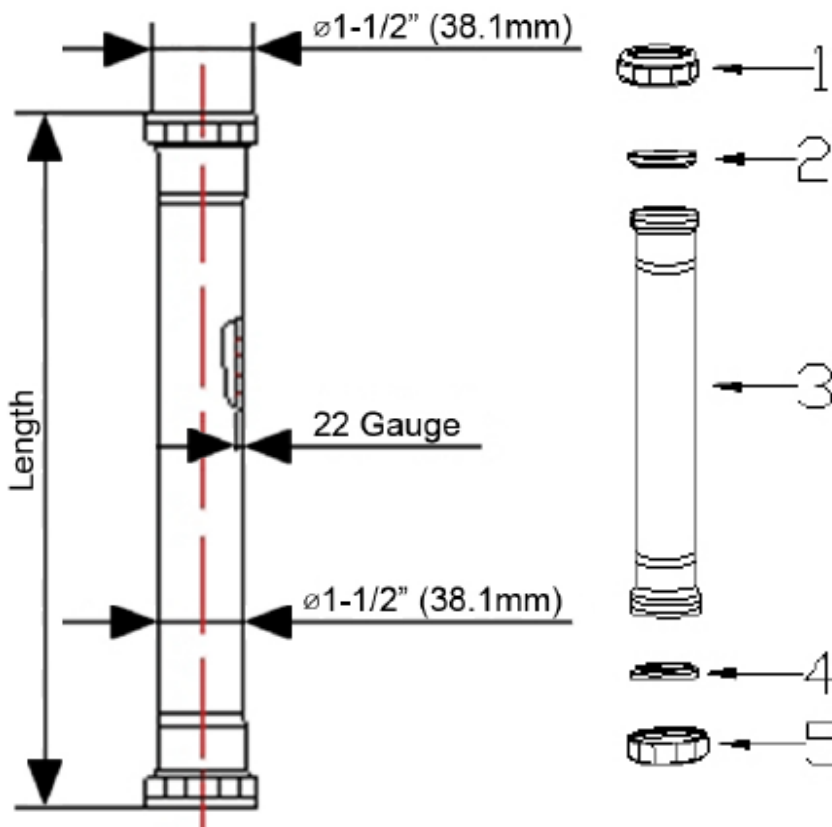

1 1/2" Extension Tube with Double Slip Joint Connection Rallonge de tuyau 1 1/4 po avec connecteur de joint coulissant double

Product Specifications

MAINLINE

ML793BD1

FEATURES

- Double Slip Joint Connection
- 22 Gauge
- Chrome Plated

CARACTÉRISTIQUES

- Connecteur de joint coulissant double
- Calibre 22
- Plaqué chrome

#	Part/ Pièces	Material/ Matériel
1	Nut/ Écrou	Zinc
2	Washer/ Rondelle	Rubber/ Caoutchouc
3	Extension Tube/ Rallonge de tuyau	Brass/ Laiton
4	Washer/ Rondelle	Rubber/ Caoutchouc
5	Nut/ Écrou	Zinc