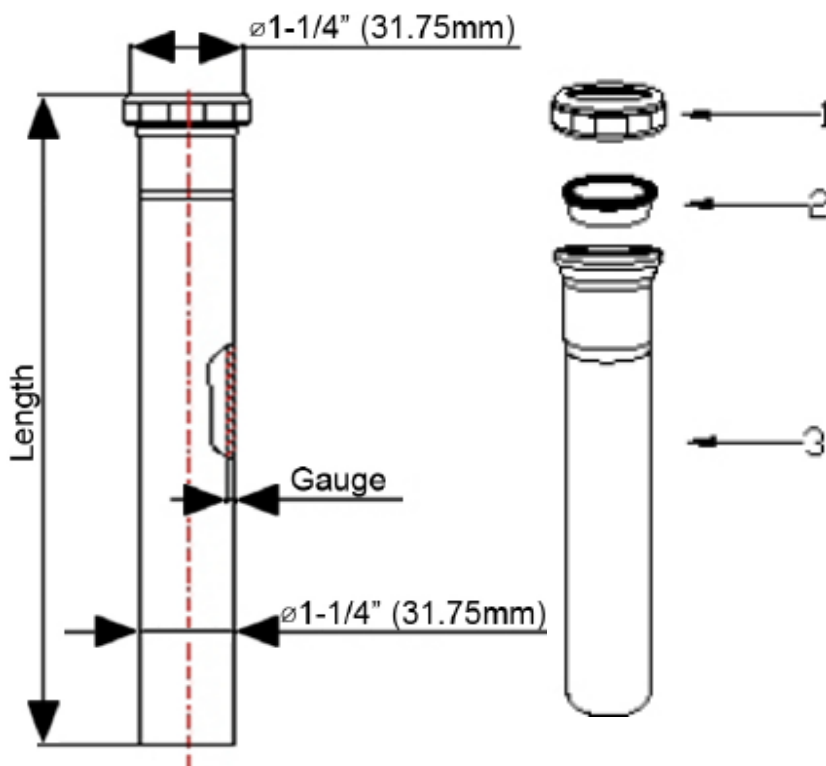

# 1 1/4" Extension Tube with Slip Joint Connection

Rallonge de tuyau 1 1/4 po avec connecteur de joint coulissant

Product Specifications

**MAINLINE**

**ML7901**

## FEATURES

- Slip Joint Connection
- Chrome Plated

## CARACTÉRISTIQUES

- Connecteur de joint coulissant
- Plaqué chrome

#	Part/ Pièces	Material/ Matériel
1	Nut/ Écrou	Zinc
2	Washer/ Rondelle	Rubber/ Caoutchouc
3	Extension Tube/ Rallonge de tuyau	Brass/ Laiton