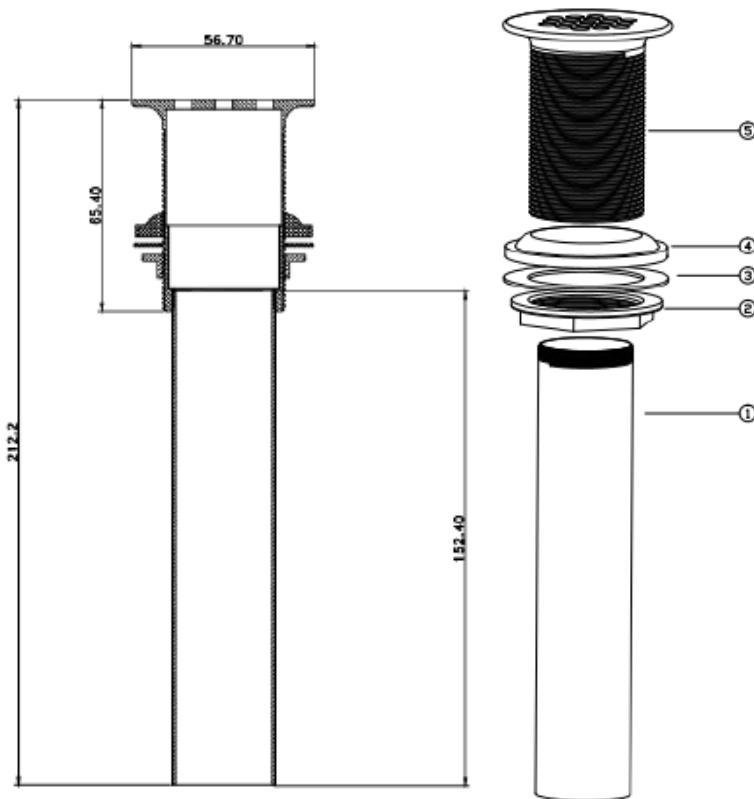

Grid Drain Less Overflow

Grille de drain sans trop-plein

Product Specifications

MAINLINE

ML760LO

FEATURES

- 19 Hole Commercial Grid Drain
- 1 ¼" Forged Brass Construction
- 6" 17 GA Tailpiece
- Chrome Plated

CARACTÉRISTIQUES

- Grille de drain industriel à 19 trous
- Construction en laiton forgé de 1-¼ po
- Rallonge 17 GA de 6 po
- Plaqué chrome

#	Part/ Pièce	Material/ Matériel
1	Tailpiece/ Rallonge	Brass/ Laiton
2	Locknut/ Écrou autofreiné	Brass/ Laiton
3	Friction Washer/ Rondelle de friction	Fiber/ Fibre
4	Washer/ Rondelle	Rubber/ Caoutchouc
5	Grid Body/ Matériel de la grille	Brass/ Laiton