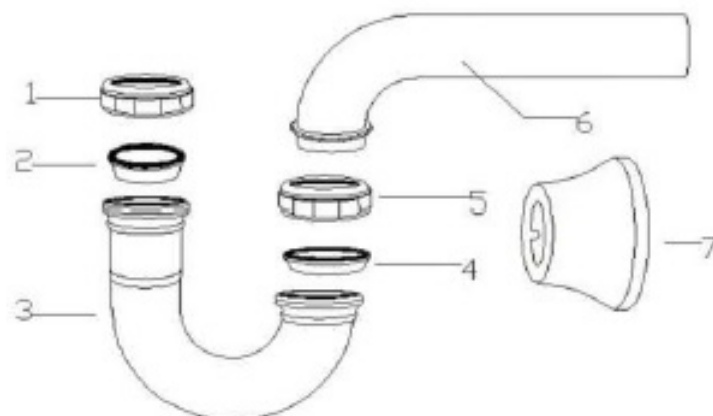

1 1/2" Brass P-Trap without Cleanout

Siphon en P en laiton 1 1/2 po sans orifice de nettoyage

Product Specifications

MAINLINE

ML7021D

FEATURES

- Chrome Finish
- 1 1/2" P-Trap Without Cleanout
- Zinc Nut Kit
- Deep Bell Escutcheon

CARACTÉRISTIQUES

- Fini chrome
- Siphon en P en laiton 1 1/2 po sans orifice de nettoyage
- Trousse d'écrous en zinc
- Plaque de finition style cloche

#	Part/ Pièce	Material/ Matériel
1	Nut/ Écrous	Zinc
2	Washer/ Rondelle	Rubber/ Caoutchouc
3	J-Bend/ Tuyau J	Brass/ Laiton
4	Washer/ Rondelle	Rubber/ Caoutchouc
5	Nut/ Écrous	Zinc
6	Wall Tube/ Tuyau-mur	Brass/ Laiton
7	Escutcheon/ Plaque de finition	Steel/ Acier