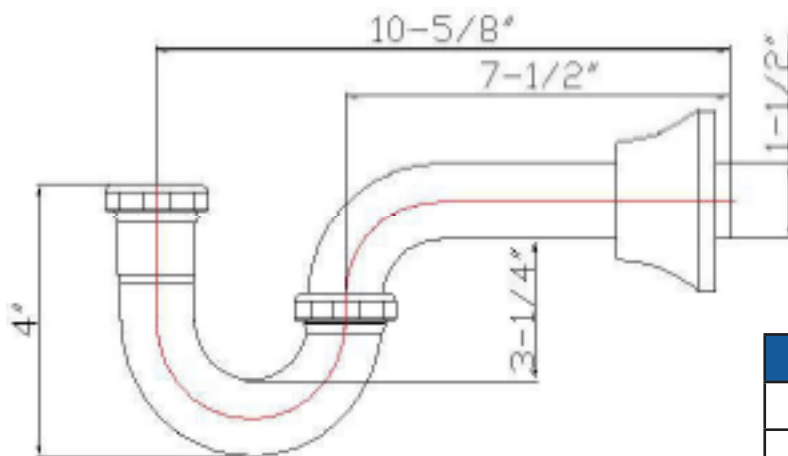

1 1/2" Brass P-Trap without Cleanout

Siphon en P en laiton 1 1/2 po sans orifice de nettoyage

Product Specifications

MAINLINE

ML7021D

FEATURES

- Chrome Finish
- 1 1/2" P-Trap Without Cleanout
- Zinc Nut Kit
- Deep Bell Escutcheon

CARACTÉRISTIQUES

- Fini chrome
- Siphon en P en laiton 1 1/2 po sans orifice de nettoyage
- Trousse d'écrous en zinc
- Plaque de finition style cloche

#	Part/ Pièce	Material/ Matériel
1	Nut/ Écrous	Zinc
2	Washer/ Rondelle	Rubber/ Caoutchouc
3	J-Bend/ Tuyau J	Brass/ Laiton
4	Washer/ Rondelle	Rubber/ Caoutchouc
5	Nut/ Écrous	Zinc
6	Wall Tube/ Tuyau-mur	Brass/ Laiton
7	Escutcheon/ Plaque de finition	Steel/ Acier