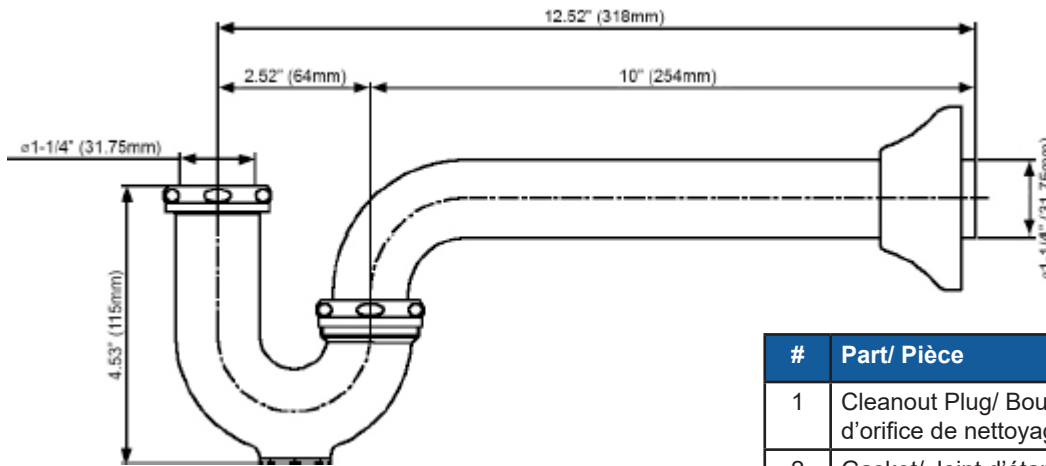

# 1 1/4" Semi-Cast P-Trap with Cleanout

1 1/4 po semi-moulé sans orifice de nettoyage

Product Specifications

MAINLINE®

### FEATURES

- 10" 17 GA Brass Wall Tube
- Includes 2 Rubber & 2 PE Washers
- Brass Nut Kit
- Deep Bell Escutcheon
- Chrome Plated

### CARACTÉRISTIQUES

- Tuyau-mur en laiton de 10 po
- Comprend 2 rondelles de caoutchouc et 2 rondelles en poly
- Trousse d'écrous en laiton
- Plaque de finition style cloche
- Plaqué chrome

| # | Part/ Pièce                                   | Material/ Matériel             |
|---|---|--------------------------------|
| 1 | Cleanout Plug/ Bouchon d'orifice de nettoyage | Brass/ Laiton                  |
| 2 | Gasket/ Joint d'étanchéité                    | Rubber/ Caoutchouc             |
| 3 | J-Bend/ Tuyau J                               | Cast Brass/ Laiton forgé       |
| 4 | Washer/ Rondelle                              | Rubber or PE/ Caoutchouc ou PE |
| 5 | Wall Tube/ Tuyau-mur                          | Brass/ Laiton                  |
| 6 | Slip Nut/ Écrou coulissant                    | Brass/ Laiton                  |
| 7 | Escutcheon/ Plaque de finition                | Plated Steel/ Acier plaqué     |