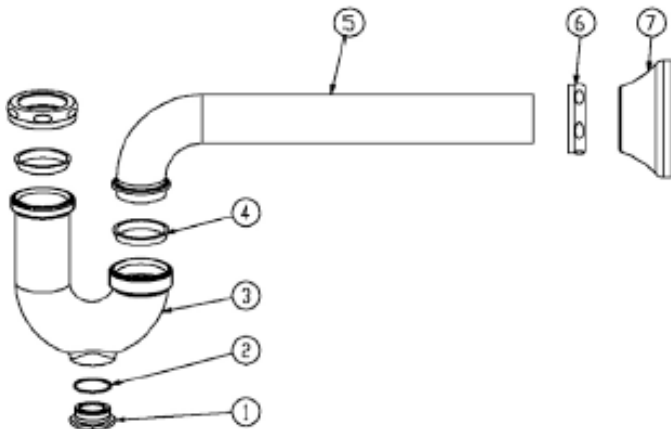

### FEATURES

- 10" 17 GA Brass Wall Tube
- Includes 2 Rubber & 2 PE Washers
- Brass Nut Kit
- Deep Bell Escutcheon
- Chrome Plated

### CARACTÉRISTIQUES

- Tuyau-mur en laiton de 10 po
- Comprend 2 rondelles de caoutchouc et 2 rondelles en poly
- Trousse d'écrous en laiton
- Plaque de finition style cloche
- Plaqué chrome

| # | Part/ Pièce                                   | Material/ Matériel             |
|---|---|--------------------------------|
| 1 | Cleanout Plug/ Bouchon d'orifice de nettoyage | Brass/ Laiton                  |
| 2 | Gasket/ Joint d'étanchéité                    | Rubber/ Caoutchouc             |
| 3 | J-Bend/ Tuyau J                               | Cast Brass/ Laiton forgé       |
| 4 | Washer/ Rondelle                              | Rubber or PE/ Caoutchouc ou PE |
| 5 | Wall Tube/ Tuyau-mur                          | Brass/ Laiton                  |
| 6 | Slip Nut/ Écrou coulissant                    | Brass/ Laiton                  |
| 7 | Escutcheon/ Plaque de finition                | Plated Steel/ Acier plaqué     |