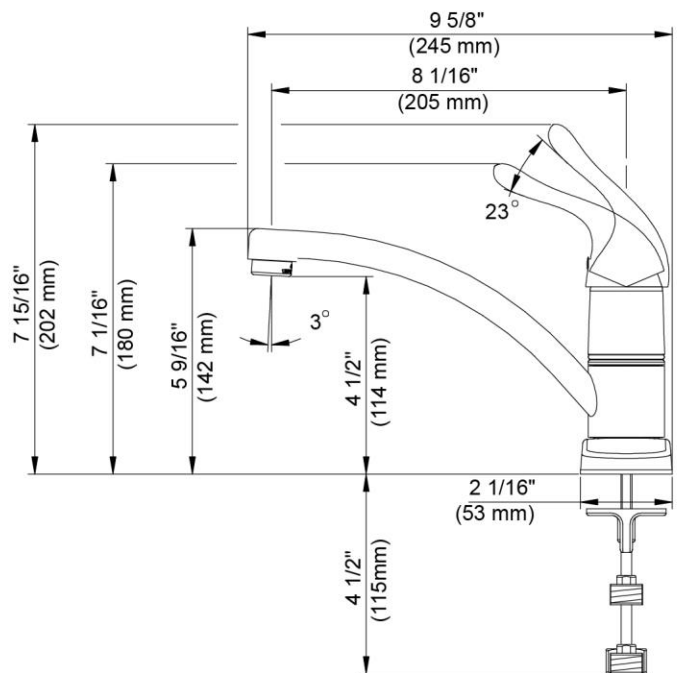

Contact your sales representative for more information or visit our website at mainlinecollection.com

Revised 2/3/2021