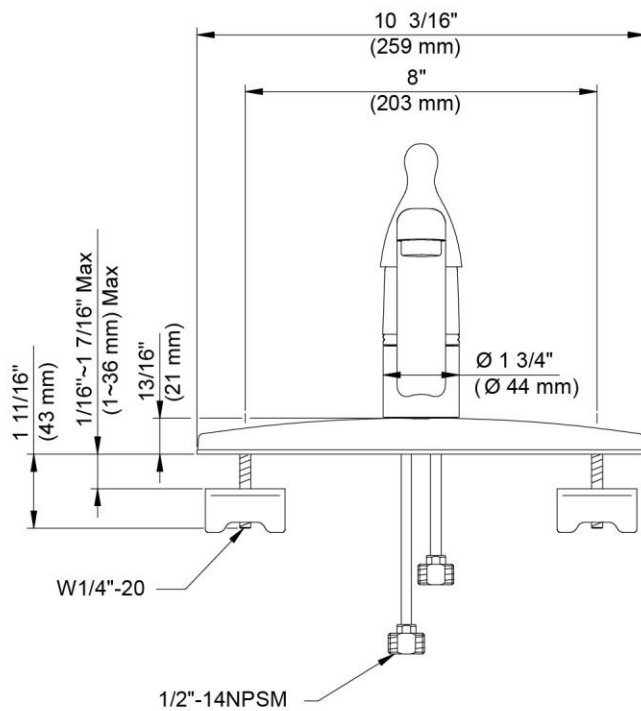

Contact your sales representative for more information or visit our website at mainlinecollection.com

Revised 2/3/2021