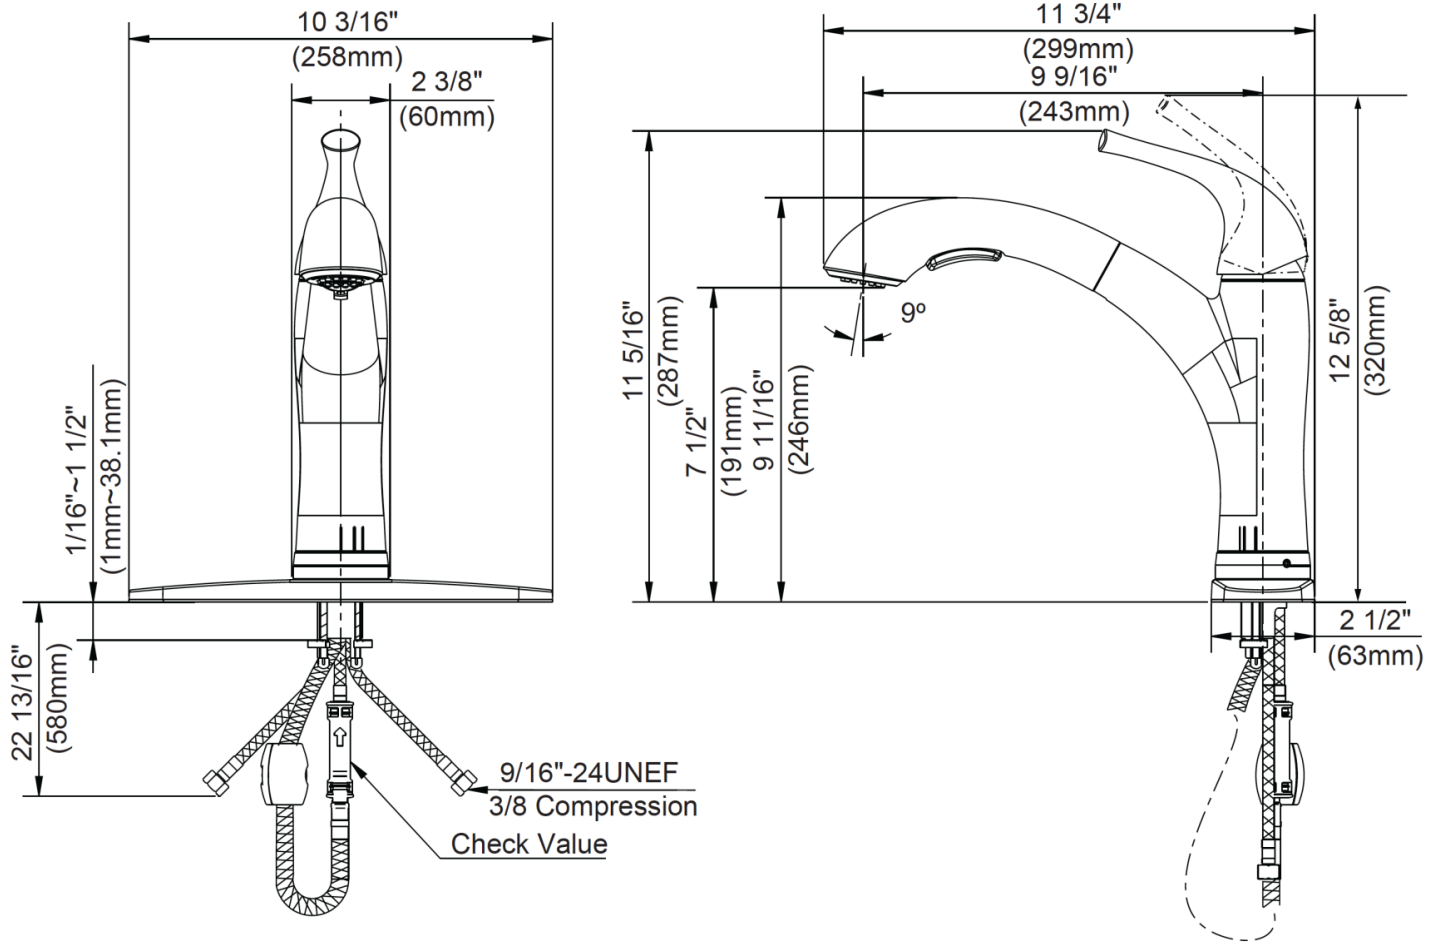

CARACTERÍSTICAS

- Manija de palanca de metal
- Cartucho de disco cerámico
- Conductos de agua de bronce sin plomo*
- Tecnología **QuickDock** para fácil montaje
- Incluye placa de cubierta opcional, válvula de retención y conector rápido
- Aireador para ahorrar agua
- Flujo máximo: 1,75 GPM @ 60 PSI
- Probado en fábrica bajo presión al 100%

NSF/ANSI 372
NSF/ANSI 61-9

Contact your sales representative for more information or visit our website at mainlinecollection.ca

Pull-out Kitchen Faucet

Robinet de cuisine à douchette rétractable
Grifo retráctable de cocina

Product Specifications

MAINLINE

Chelmsford™

**CF134-CP
CF134-BN
CF134-ORB**

Contact your sales representative for more information or visit our website at mainlinecollection.ca

Revised 9/2/2018