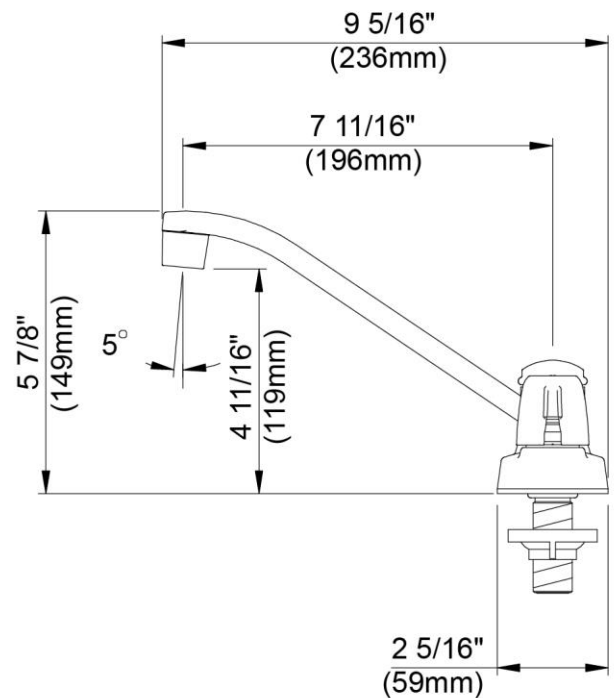

Contact your sales representative for more information or visit our website at mainlinecollection.com

Revised 6/22/2020