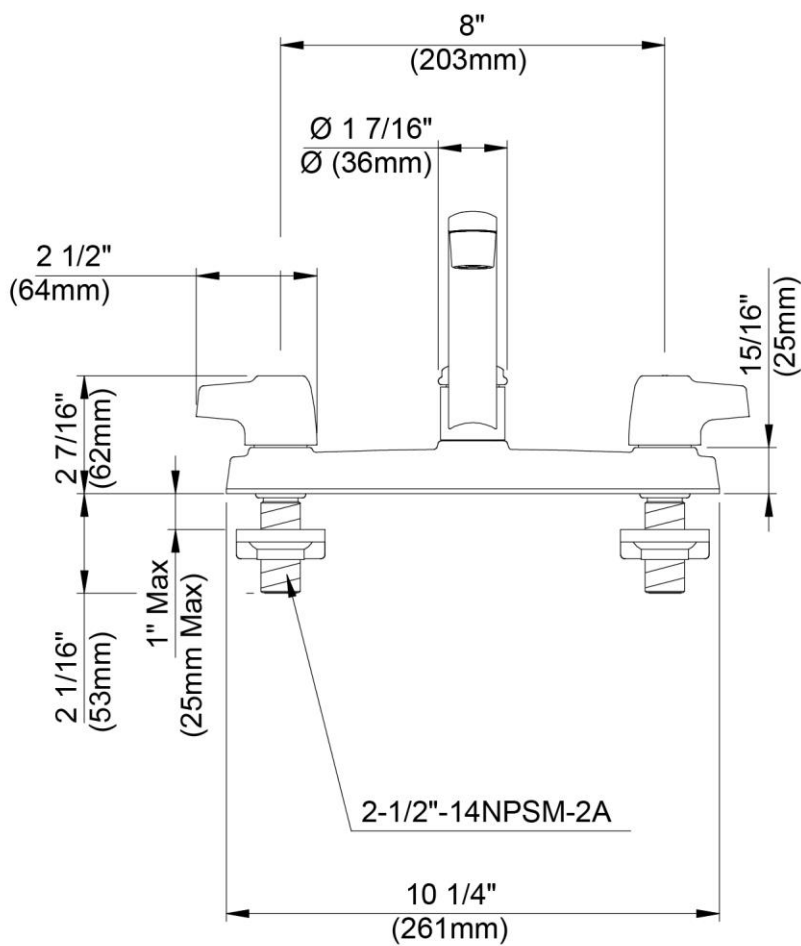

Contact your sales representative for more information or visit our website at mainlinecollection.com

Revised 6/22/2020