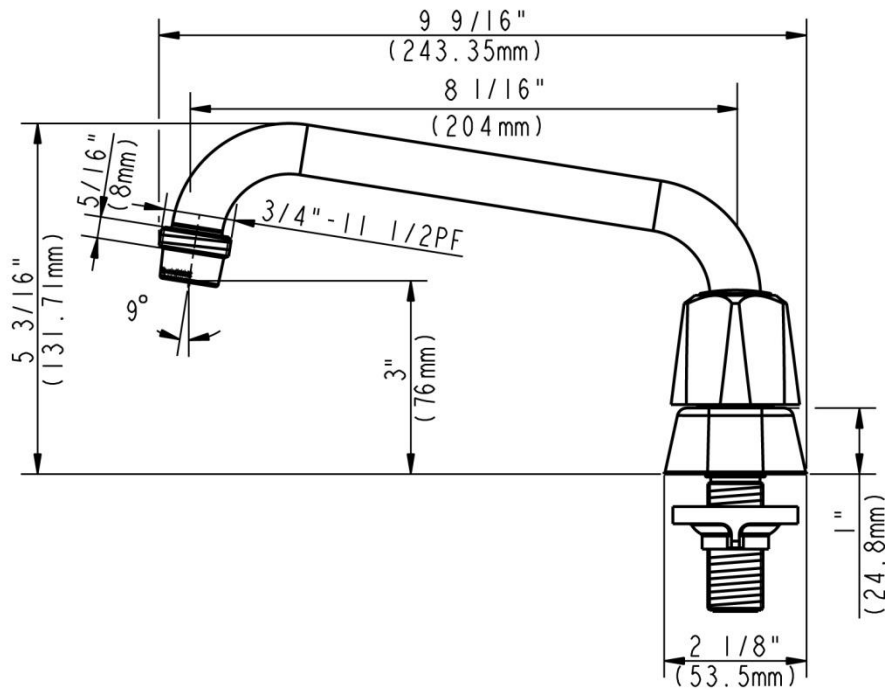

FEATURES

- Round Handles
- Fits 4" Center Holes
- Washerless Cartridge
- Lead Free* Brass Waterways
- Includes Standard & Threaded Aerator With 3/4" Hose Adaptor
- Water Saving Aerator
- Max Flow Rate: 1.5 GPM @ 60 PSI
- 100% Factory Pressure Tested

CARACTÉRISTIQUES

- Poignées rondes
- Pour robinet à entraxe 4 po
- Cartouche sans rondelle
- Tuyaux en laiton sans plomb*
- Comprend un aérateur standard et fileté avec adaptateur pour tuyau 3/4 po
- Brise-jet économiseur d'eau
- Débit maximum: 1,5 gal/min à 60 lb/po²
- Pression vérifiée en usine- 100%

CARACTERÍSTICAS

- Manijas redondas
- Se adapta a los orificios centrales de 4"
- Cartucho sin arandela
- Conductos de agua de bronce sin plomo*
- Incluye aireador estándar y roscado con adaptador de manguera de 3/4"
- Aireador para ahorrar agua
- Flujo máximo: 1,5 GPM @ 60 PSI
- Probado en fábrica bajo presión al 100%

Two Handle Laundry Faucet

Robinet de bac à lessive à deux manettes
Grifo para lavandería con dos manijas

Product Specifications

centurion 629E-CP

Contact your sales representative for more information or visit our website at mainlinecollection.ca