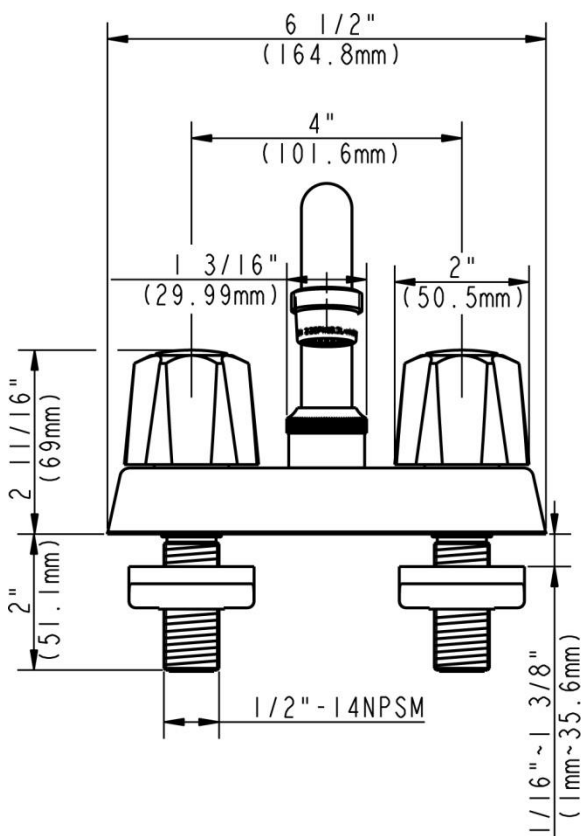

Contact your sales representative for more information or visit our website at mainlinecollection.ca