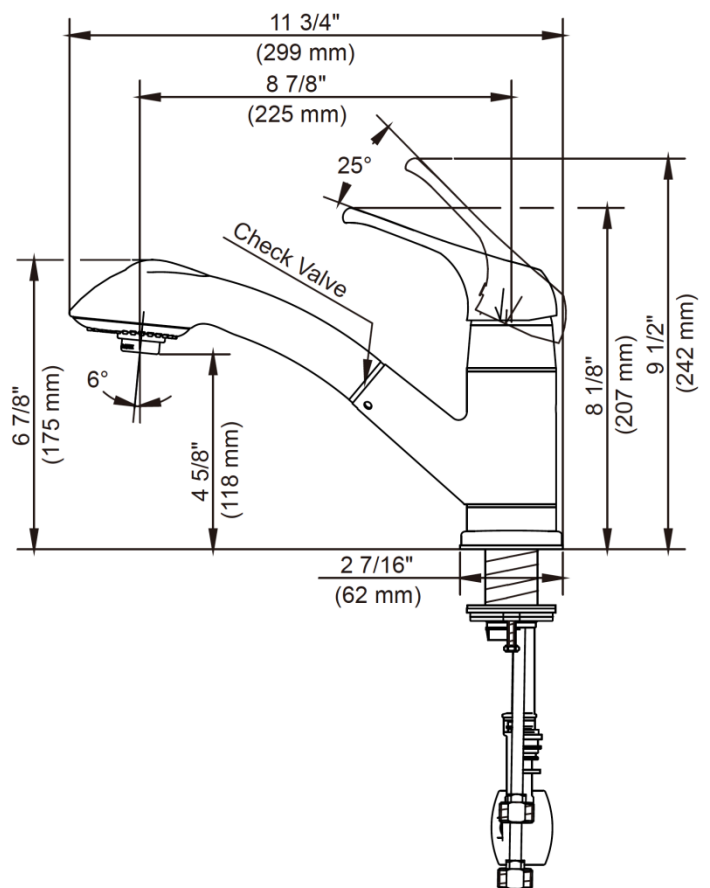

Contact your sales representative for more information or visit our website at mainlinecollection.ca

Revised 9/2/2018